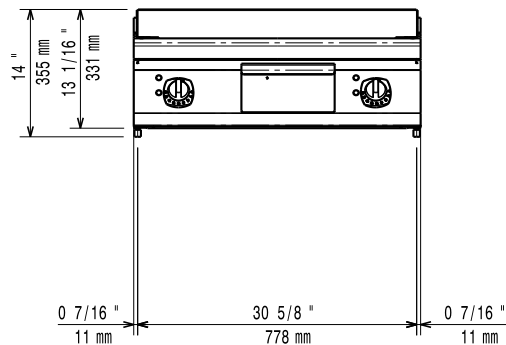

Front

Sida

EI = Elektrisk anslutning
EQ = Ekvipotentiaal skruv

Elektricitet

Spänning:

371194 (E7FTEHCSI0)	400 V/3 ph/50/60 Hz
371197 (E7FTEHCPI0)	400 V/3 ph/50/60 Hz
371201 (E7FTEHCPIN)	230 V/3 ph/50/60 Hz

Effekt, max:

371194 (E7FTEHCSI0)	8.4 kW
371197 (E7FTEHCPI0)	8.4 kW
371201 (E7FTEHCPIN)	7.8 kW

Total watt:

371194 (E7FTEHCSI0)	8.4 kW
371197 (E7FTEHCPI0)	8.4 kW
371201 (E7FTEHCPIN)	7.8 kW

Viktig information

Stekyta bredd:	730 mm
Stekyta djup:	540 mm
Arbetstemperatur, min:	120 °C
Arbetstemperatur, max:	280 °C
Yttermått, bredd	800 mm
Yttermått, djup	730 mm
Yttermått, höjd	250 mm
Nettovikt:	70 kg
Fraktvikt:	
371194 (E7FTEHCSI0)	74 kg
371197 (E7FTEHCPI0)	73 kg
371201 (E7FTEHCPIN)	73 kg
Frakthöjd:	
371194 (E7FTEHCSI0)	520 mm
371197 (E7FTEHCPI0)	520 mm
371201 (E7FTEHCPIN)	540 mm
Fraktbredd:	820 mm
Fraktdjup:	860 mm
Fraktvolyt:	
371194 (E7FTEHCSI0)	0.37 m³
371197 (E7FTEHCPI0)	0.37 m³
371201 (E7FTEHCPIN)	0.38 m³

If appliance is set up or next to or against temperature sensitive furniture or similar, a safety gap of approximately 150 mm should be maintained or some form of heat insulation fitted.

[NOT TRANSLATED]

371194 (E7FTEHCSI0)	EFT72
371197 (E7FTEHCPI0)	EFT72
371201 (E7FTEHCPIN)	N7REI