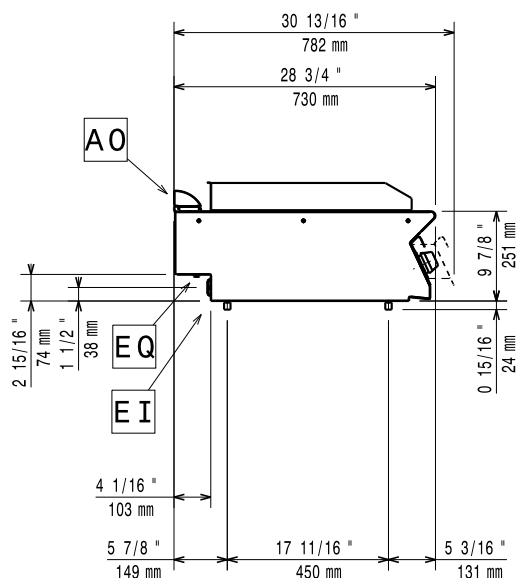

Sida

EI = Elektrisk anslutning
EQ = Ekvipotentiaal skruv