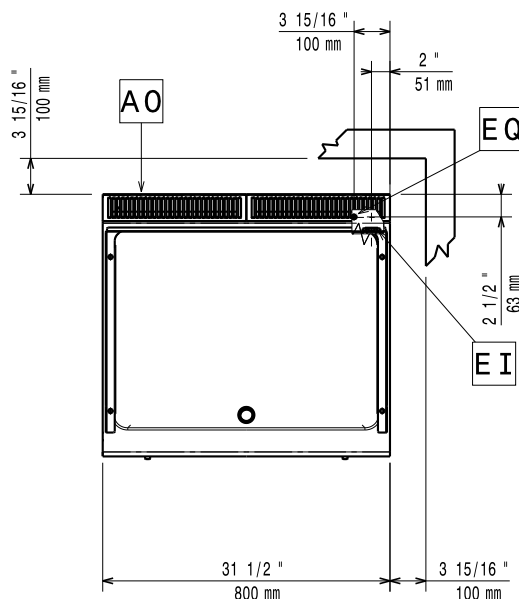

Topp

Elektricitet

Spänning:

371194 (E7FTEHCSI0)	400 V/3 ph/50/60 Hz
371197 (E7FTEHCPI0)	400 V/3 ph/50/60 Hz
371201 (E7FTEHCPIN)	230 V/3 ph/50/60 Hz

Effekt, max:

371194 (E7FTEHCSI0)	8.4 kW
371197 (E7FTEHCPI0)	8.4 kW
371201 (E7FTEHCPIN)	7.8 kW

Total watt:

371194 (E7FTEHCSI0)	8.4 kW
371197 (E7FTEHCPI0)	8.4 kW
371201 (E7FTEHCPIN)	7.8 kW

Viktig information

Stekyta bredd:	730 mm
Stekyta djup:	540 mm
Arbetstemperatur, min:	120 °C
Arbetstemperatur, max:	280 °C
Yttermått, bredd	800 mm
Yttermått, djup	730 mm
Yttermått, höjd	250 mm
Nettovikt:	70 kg
Fraktvikt:	
371194 (E7FTEHCSI0)	74 kg
371197 (E7FTEHCPI0)	73 kg
371201 (E7FTEHCPIN)	73 kg
Frakthöjd:	
371194 (E7FTEHCSI0)	520 mm
371197 (E7FTEHCPI0)	520 mm
371201 (E7FTEHCPIN)	540 mm
Fraktbredd:	820 mm
Fraktdjup:	860 mm
Fraktvolyt:	
371194 (E7FTEHCSI0)	0.37 m³
371197 (E7FTEHCPI0)	0.37 m³
371201 (E7FTEHCPIN)	0.38 m³

If appliance is set up or next to or against temperature sensitive furniture or similar, a safety gap of approximately 150 mm should be maintained or some form of heat insulation fitted.

[NOT TRANSLATED]

371194 (E7FTEHCSI0)	EFT72
371197 (E7FTEHCPI0)	EFT72
371201 (E7FTEHCPIN)	N7REI